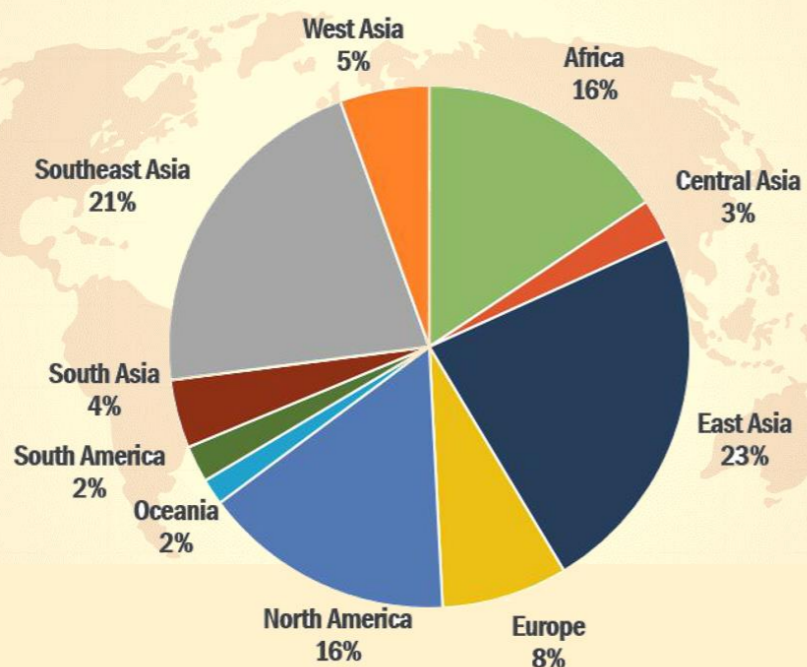

Environnement international

Rejoignez un groupe diversifié d'étudiants du monde entier - connectez-vous avec des anciens et des étudiants actuels de plus de 60 pays.

Depuis sa création, le Doshisha Global MBA est caractérisé par la diversité des personnes qui rendent notre expérience de MBA unique. Les étudiants avec lesquels nous travaillons sont issus de parcours très divers. Nous accueillons les candidatures de personnes inspirées et inspirantes, sans distinction de sexe, d'origine ethnique, de religion ou de nationalité.

Student Enrollment by Region (2009 – 2018)