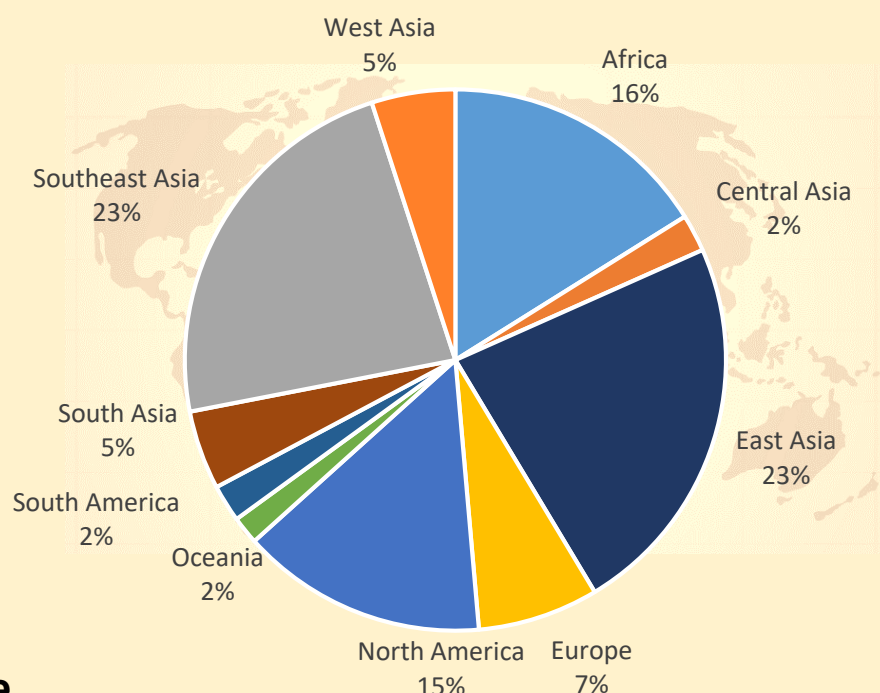

Environnement international

Rejoignez un groupe diversifié d'étudiants du monde entier - connectez-vous avec des anciens et des étudiants actuels de plus de 70 pays.

Depuis sa création, le Doshisha Global MBA est caractérisé par la diversité des personnes qui rendent notre expérience de MBA unique. Les étudiants avec lesquels nous travaillons sont issus de parcours très divers. Nous accueillons les candidatures de personnes inspirées et inspirantes, sans distinction de sexe, d'origine ethnique, de religion ou de nationalité.

Student Enrollment by Region (2009 – 2020)