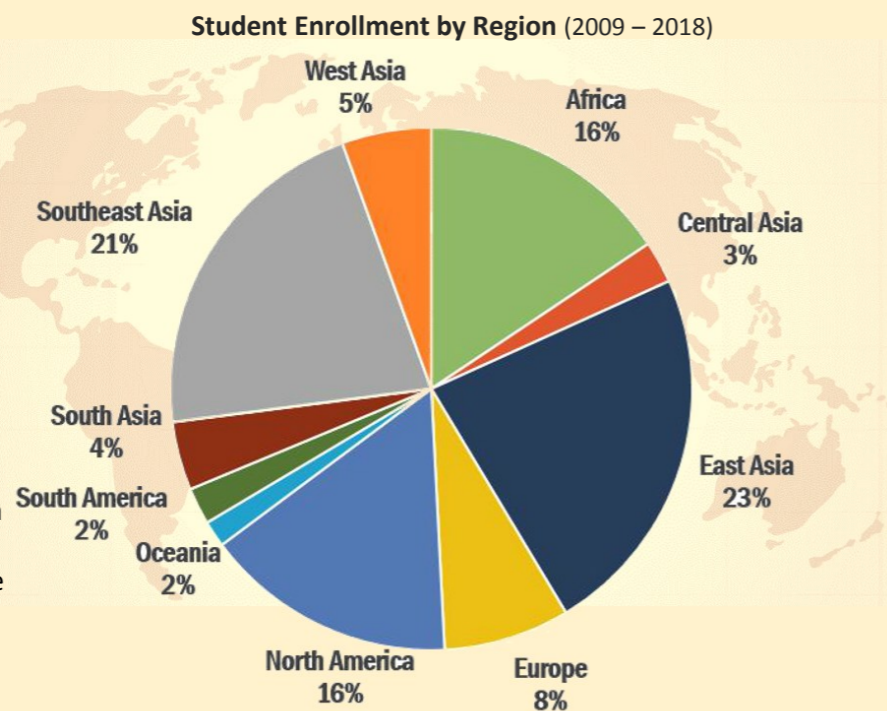

Nuestro objetivo es preparar futuros líderes empresariales que tengan la disposición y capacidad de responder de manera efectiva a las necesidades emergentes de los diferentes grupos de personas que participan en la economía global. Los Estudios de Administración y Negocios Globales de la Universidad de Doshisha ofrecen una experiencia única para los estudiantes y profesores que estén dispuestos a trabajar en armonía cuando exploran, y desafían, las tradiciones y tendencias en negocios globales y administración.

Entorno Internacional

Únete a una clase de estudiantes provenientes de todo el mundo - conéctate con ex alumnos y estudiantes actuales de más de 60 países. Desde su inicio, el MBA Global de la Universidad de Doshisha se ha caracterizado por proveer una experiencia inolvidable a través de la diversidad; los estudiantes con los que trabajamos provienen de una amplia variedad de entornos y contextos. En consecuencia, damos la bienvenida a las solicitudes de personas inspiradoras, independiente de su género, etnicidad, religión o nacionalidad.

Nuestras Instalaciones

La Escuela de Negocios está ubicada en el moderno edificio Kambaikan en el campus Imadegawa de la Universidad de Doshisha, a solo cinco minutos a pie del Palacio Imperial de Kioto. Nuestras instalaciones incluyen aulas, salas de proyectos, salones y la biblioteca de la escuela de negocios. Los salones, las salas de proyectos y la biblioteca están abiertos a los estudiantes de MBA las 24 horas del día, los 7 días de la semana, los 365 días del año.

Nuestro Currículo

Domina los fundamentos de gestión necesarios como líder empresarial a través de nuestras materias principales antes de continuar a cursos electivos prácticos diseñados para estimular una comprensión profunda de los negocios en la sociedad contemporánea. Con las áreas de enfoque de **Sostenibilidad y Negocios Verdes, Cultura y Creatividad, y Negocios en Asia**, nuestro plan de estudios cultiva el conocimiento y las habilidades necesarias para asumir el liderazgo en un mundo interconectado.

Nuestros estudiantes internacionales también tienen la oportunidad de sumergirse en los cursos de lengua y cultura japonesa de forma gratuita en el Centro Universitario de Lengua y Cultura Japonesa.

Oportunidades de trabajo en Japón

Para aquellos interesados en trabajar en Japón o para una compañía japonesa en el extranjero, el MBA Global ofrece capacitación práctica y asesoramiento para la búsqueda de empleo en Japón, y acceso a cursos del idioma japonés ofrecidos por el Centro de Lenguas Japonesas de la universidad y la cultura de forma gratuita (adaptados al nivel japonés de cada estudiante). Como la Escuela de Negocios de Doshisha es hogar del MBA global y el MBA japonés, los estudiantes con suficiente dominio del idioma pueden tomar algunas clases en ambos programas. Esto brinda una gran oportunidad para interactuar con estudiantes de MBA japoneses, la mayoría de los cuales son gerentes a tiempo completo en las compañías de Kansai, alentando el intercambio entre los dos programas.

Solicitud Preliminar

Si estás interesado en inscribirte en nuestro programa, pero deseas consultarnos primero, te invitamos a presentar una solicitud preliminar. La aplicación preliminar está diseñada para ayudarte a conocer mejor nuestro programa, y facilitar la aplicación formal en caso de que decidas presentarla.

No hay tarifa por presentar una solicitud preliminar ni hay ningún compromiso por parte del solicitante durante el proceso de solicitud preliminar. El formulario de solicitud preliminar es rápido y fácil de completar. El formulario de solicitud preliminar está disponible para descargar en nuestro sitio web durante el ciclo de admisión.

Request a free consultation with one of our faculty members!

Register Now!

Doshisha Global MBA