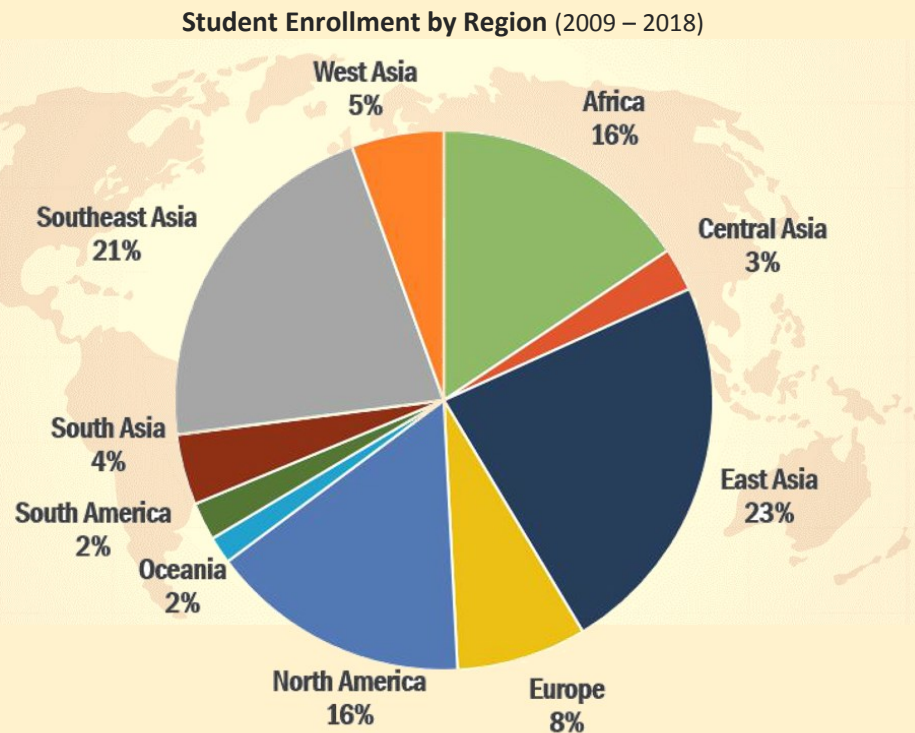

Doshisha Business School

GLOBAL MBA

全球化工管理研究, 同志社商学院,
同志社大学

全球化工管理研究, 也被称为同志社Global MBA, 是一个2年全日制全英文MBA项目。其所有的教学都在日本京都同志社大学进行。我们将通过我们国际化的教学环境和具有创意的课程设置, 来鼓励和培养我们的学生成为领导者所必要的知识和技能, 在这个充满活力和相互关联的世界发挥领导作用。

我们的目标是培养愿意并且有能力迅速响应未来全球经济中崛起的各类人群需求的商业领袖。同志社大学的全球化工管理研究为在全球经济管理中挑战传统与趋势, 并且乐于合作的教授和学生们提供了一个非常独特的经历。

国际化的环境

加入来自全球的不同文化背景的学生们的课堂-与来自60多个国家的学生们和老师建立联系。

自成立以来, 同志社Global MBA的一个鲜明的特点就是来自世界各地不同文化的人们。它使我们MBA的经历变得独特。我们的学生来自各种各样不同的背景。相应的, 我们不在乎性别、种族、宗教或国籍, 我们欢迎来自世界各地有理想有抱负的个人的申请。